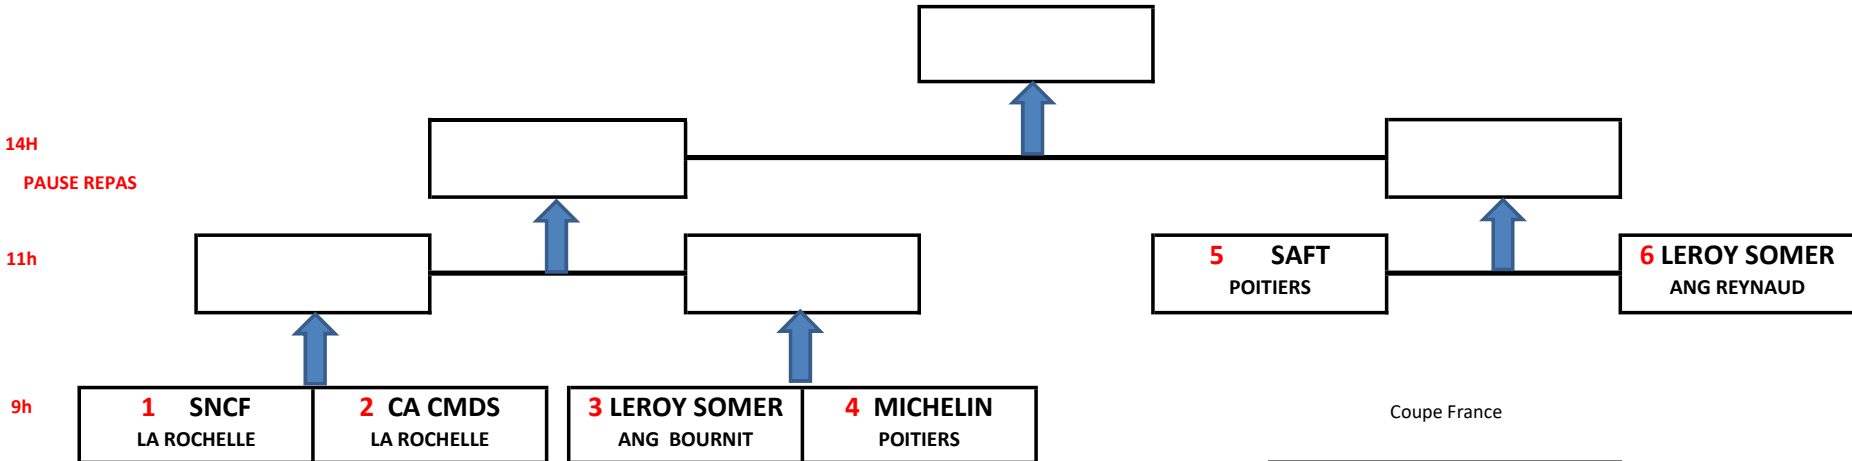

TIRAGE DES MATCHES DE LA COUPE DE France SPORT ENTREPRISE PHASE REGIONALE A MESCHERS LE 30/04/2017

Tirage effectué à la fin du stage joueurs à La Rochelle le 22/04/2017 par Rémy Clérino en présence de Cathy Roux , Armand Lavrut , Philippe Wehowski et Michel Perton

Coupe France

2	CREDIT AGRICOLE
1	SNCF
3	LEROY SOMER 1 R.B
6	LEROY SOMER 2 C.R
5	SAFT
4	MICHELIN